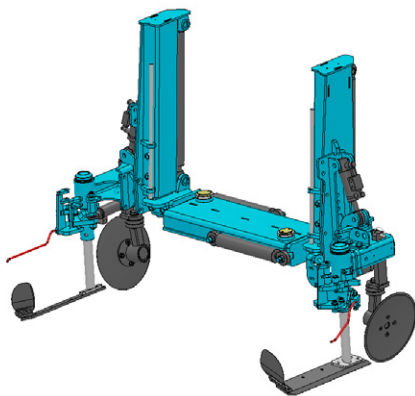

POLARIS SE POSTERIORE ED ANTERIORE

Testata per lama interceppo
con rientro automatico.
Per vigneti con interfilare stretto
e qualsiasi piantagione disposta a filare.

POLARIS SE VENTRALE

Testata per lama interceppo
con applicazione
FRA GLI ASSI DEL TRATTORE.

POLARIS SE VENTRALE BILATERALE

Testata per lama interceppo
DOPPIA con applicazione bilaterale
FRA GLI ASSI DEL TRATTORE.
Per lavorazione da 190 a 250 cm.

POLARIS SE SINGOLA

Testata per lama interceppo
SINGOLA da applicare
su altra attrezzatura.

UTENSILI

LAMA CON
PETTINE FISSO

LAMA CON
PETTINE MOBILE

DISCHIERA
COLMATRICE

KIT
ARATRINO

KIT TRINCINO
A FILO

KIT SPOLLONATRICE
A FILO

POLARIS DE POSTERIORE ED ANTERIORE

**Porta-attrezzi per l'interceppo
con rientro automatico.**
Per vigneti con interfilare stretto
e qualsiasi piantagione disposta a filare.

POLARIS DE VENTRALE

**Porta-attrezzi per l'interceppo
con rientro automatico.**
Per applicazione fra assi del trattore.