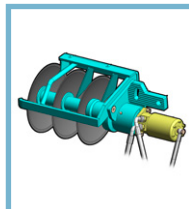

**DISCHIERA
SCOLMATRICE MOTRICE**