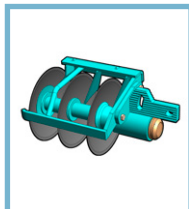

UTENSILI

**DISCHIERA
SCOLMATRICE**