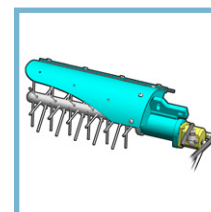

POLARIS SE POSTERIORE ED ANTERIORE

Testata per lama interceppo
con rientro automatico.
Per vigneti con interfilare stretto
e qualsiasi piantagione disposta a filare.

POLARIS SE VENTRALE

Testata per lama interceppo
con applicazione
FRA GLI ASSI DEL TRATTORE.

POLARIS SE VENTRALE BILATERALE

Testata per lama interceppo
DOPPIA con applicazione bilaterale
FRA GLI ASSI DEL TRATTORE.
Per lavorazione da 190 a 250 cm.

POLARIS SE SINGOLA

Testata per lama interceppo
SINGOLA da applicare
su altra attrezzatura.

UTENSILI

LAMA CON
PETTINE FISSO

LAMA CON
PETTINE MOBILE

DISCHIERA
COLMATRICE

KIT
ARATRINO

KIT TRINCINO
A FILO

KIT SPOLLONATRICE
A FILO

POLARIS DE POSTERIORE ED ANTERIORE

**Porta-attrezzi per l'interceppo
con rientro automatico.**
Per vigneti con interfilare stretto
e qualsiasi piantagione disposta a filare.

POLARIS DE VENTRALE

**Porta-attrezzi per l'interceppo
con rientro automatico.**
Per applicazione fra assi del trattore.