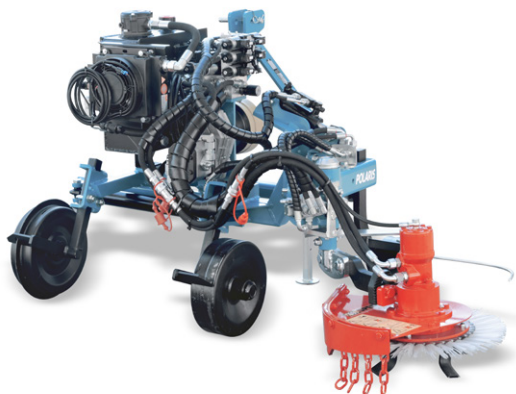

POLARIS SE POSTERIORE ED ANTERIORE

Testata per lama interceppo
con rientro automatico.
Per vigneti con interfilare stretto
e qualsiasi piantagione disposta a filare.

POLARIS SE VENTRALE

Testata per lama interceppo
con applicazione
FRA GLI ASSI DEL TRATTORE.

POLARIS SE VENTRALE BILATERALE

Testata per lama interceppo
DOPPIA con applicazione bilaterale
FRA GLI ASSI DEL TRATTORE.
Per lavorazione da 190 a 250 cm.

POLARIS SE SINGOLA

Testata per lama interceppo
SINGOLA da applicare
su altra attrezzatura.

UTENSILI

LAMA CON
PETTINE FISSO

LAMA CON
PETTINE MOBILE

DISCHIERA
COLMATRICE

KIT
ARATRINO

KIT TRINCINO
A FILO

KIT SPOLLONATRICE
A FILO

POLARIS DE POSTERIORE ED ANTERIORE

**Porta-attrezzi per l'interceppo
con rientro automatico.**
Per vigneti con interfilare stretto
e qualsiasi piantagione disposta a filare.

POLARIS DE VENTRALE

**Porta-attrezzi per l'interceppo
con rientro automatico.**
Per applicazione fra assi del trattore.