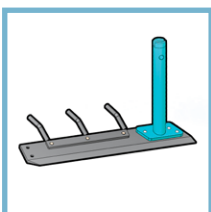

POLARIS SE POSTERIORE ED ANTERIORE

Testata per lama interceppo
con rientro automatico.
Per vigneti con interfilare stretto
e qualsiasi piantagione disposta a filare.

POLARIS SE VENTRALE

Testata per lama interceppo
con applicazione
FRA GLI ASSI DEL TRATTORE.

POLARIS SE VENTRALE BILATERALE

Testata per lama interceppo
DOPPIA con applicazione bilaterale
FRA GLI ASSI DEL TRATTORE.
Per lavorazione da 190 a 250 cm.

POLARIS SE SINGOLA

Testata per lama interceppo
SINGOLA da applicare
su altra attrezzatura.

UTENSILI

LAMA CON
PETTINE FISSO

LAMA CON
PETTINE MOBILE

DISCHIERA
COLMATRICE

KIT
ARATRINO

KIT TRINCINO
A FILO

KIT SPOLLONATRICE
A FILO

POLARIS DE POSTERIORE ED ANTERIORE

**Porta-attrezzi per l'interceppo
con rientro automatico.**
Per vigneti con interfilare stretto
e qualsiasi piantagione disposta a filare.

POLARIS DE VENTRALE

**Porta-attrezzi per l'interceppo
con rientro automatico.**
Per applicazione fra assi del trattore.