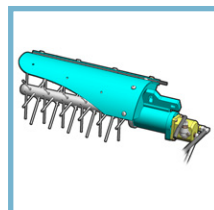

POLARIS SE POSTERIORE ED ANTERIORE

Testata per lama interceppo
con rientro automatico.
Per vigneti con interfilare stretto
e qualsiasi piantagione disposta a filare.

POLARIS SE VENTRALE

Testata per lama interceppo
con applicazione
FRA GLI ASSI DEL TRATTORE.

POLARIS SE VENTRALE BILATERALE

Testata per lama interceppo
DOPPIA con applicazione bilaterale
FRA GLI ASSI DEL TRATTORE.
Per lavorazione da 190 a 250 cm.

POLARIS SE SINGOLA

Testata per lama interceppo
SINGOLA da applicare
su altra attrezzatura.

**Porta-attrezzi per l'interceppo
con rientro automatico.**
Per vigneti con interfilare stretto
e qualsiasi piantagione disposta a filare.

POLARIS DE VENTRALE

**Porta-attrezzi per l'interceppo
con rientro automatico.**
Per applicazione fra assi del trattore.

**KIT FRESA
ROTATIVA**

**KIT ERPICE
ROTANTE**

**KIT SPAZZOLA
METALLICA**

**KIT
TRINCIAERBA**

**KIT TRINCINO
A FILO**

**KIT
SPOLLONATRICE**

Dati, descrizioni ed illustrazioni, sono forniti a puro titolo indicativo e non impegnativo. A.SPEDO & FIGLI SRL si riserva il diritto di apportare modifiche senza obbligo di preavviso. / Characteristics and descriptions are given as information and are not binding. A.SPEDO & FIGLI SRL reserves the right to revise or improve datas without notice / Données, descriptions et illustrations sont fournies à titre d'indication. A.SPEDO & FIGLI SRL se réserve le droit de modifier sans préavis.