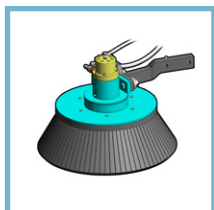

**KIT SPAZZOLA
METALLICA**