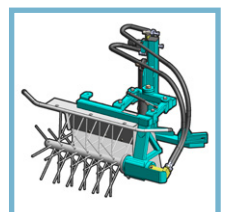

POLARIS SE POSTERIORE ED ANTERIORE

Testata per lama interceppo
con rientro automatico.
Per vigneti con interfilare stretto
e qualsiasi piantagione disposta a filare.

POLARIS SE VENTRALE

Testata per lama interceppo
con applicazione
FRA GLI ASSI DEL TRATTORE.

POLARIS SE VENTRALE BILATERALE

Testata per lama interceppo
DOPPIA con applicazione bilaterale
FRA GLI ASSI DEL TRATTORE.
Per lavorazione da 190 a 250 cm.

POLARIS SE SINGOLA

Testata per lama interceppo
SINGOLA da applicare
su altra attrezzatura.

UTENSILI

LAMA CON
PETTINE FISSO

LAMA CON
PETTINE MOBILE

DISCHIERA
COLMATRICE

KIT
ARATRINO

KIT TRINCINO
A FILO

KIT SPOLLONATRICE
A FILO

POLARIS DE POSTERIORE ED ANTERIORE

**Porta-attrezzi per l'interceppo
con rientro automatico.**
Per vigneti con interfilare stretto
e qualsiasi piantagione disposta a filare.

POLARIS DE VENTRALE

**Porta-attrezzi per l'interceppo
con rientro automatico.**
Per applicazione fra assi del trattore.