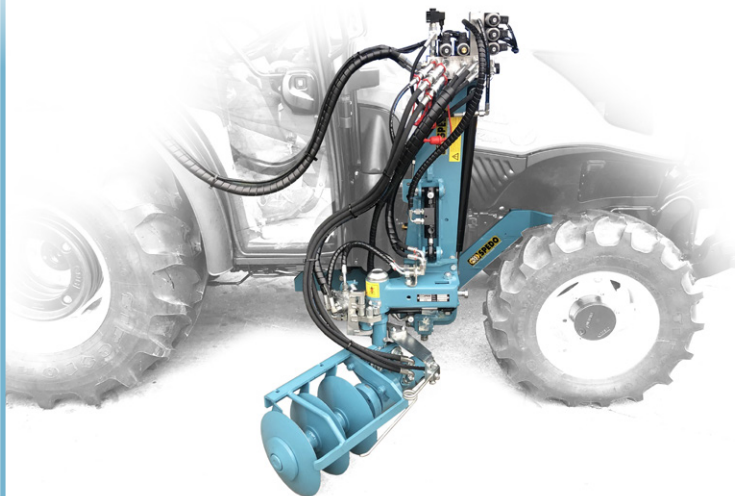

POLARIS SE POSTERIORE ED ANTERIORE

Testata per lama interceppo
con rientro automatico.
Per vigneti con interfilare stretto
e qualsiasi piantagione disposta a filare.

POLARIS SE VENTRALE

Testata per lama interceppo
con applicazione
FRA GLI ASSI DEL TRATTORE.

POLARIS SE VENTRALE BILATERALE

Testata per lama interceppo
DOPPIA con applicazione bilaterale
FRA GLI ASSI DEL TRATTORE.
Per lavorazione da 190 a 250 cm.

POLARIS SE SINGOLA

Testata per lama interceppo
SINGOLA da applicare
su altra attrezzatura.

UTENSILI

LAMA CON
PETTINE FISSO

LAMA CON
PETTINE MOBILE

DISCHIERA
COLMATRICE

KIT
ARATRINO

KIT TRINCINO
A FILO

KIT SPOLLONATRICE
A FILO

POLARIS DE POSTERIORE ED ANTERIORE

**Porta-attrezzi per l'interceppo
con rientro automatico.**
Per vigneti con interfilare stretto
e qualsiasi piantagione disposta a filare.

POLARIS DE VENTRALE

**Porta-attrezzi per l'interceppo
con rientro automatico.**
Per applicazione fra assi del trattore.