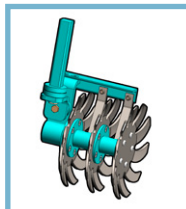

POLARIS SE POSTERIORE ED ANTERIORE

Testata per lama interceppo
con rientro automatico.
Per vigneti con interfilare stretto
e qualsiasi piantagione disposta a filare.

POLARIS SE VENTRALE

Testata per lama interceppo
con applicazione
FRA GLI ASSI DEL TRATTORE.

POLARIS SE VENTRALE BILATERALE

Testata per lama interceppo
DOPPIA con applicazione bilaterale
FRA GLI ASSI DEL TRATTORE.
Per lavorazione da 190 a 250 cm.

POLARIS SE SINGOLA

Testata per lama interceppo
SINGOLA da applicare
su altra attrezzatura.

**Porta-attrezzi per l'interceppo
con rientro automatico.**
Per vigneti con interfilare stretto
e qualsiasi piantagione disposta a filare.

POLARIS DE VENTRALE

**Porta-attrezzi per l'interceppo
con rientro automatico.**
Per applicazione fra assi del trattore.

UTENSILI

**DISCHIERA
SCOLMATRICE**

**DISCHIERA
SCOLMATRICE MOTRICE**

**DISCHIERA
COLMATRICE**

**DISCHIERA
STELLA**

**SARCHIATRICE
STELLA**

**KIT COLTELLO
RASATORE**

**KIT
ARATRINO**