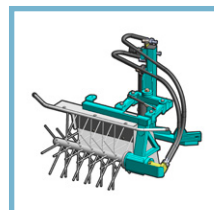

POLARIS SE POSTERIORE ED ANTERIORE

Testata per lama interceppo
con rientro automatico.
Per vigneti con interfilare stretto
e qualsiasi piantagione disposta a filare.

POLARIS SE VENTRALE

Testata per lama interceppo
con applicazione
FRA GLI ASSI DEL TRATTORE.

POLARIS SE VENTRALE BILATERALE

Testata per lama interceppo
DOPPIA con applicazione bilaterale
FRA GLI ASSI DEL TRATTORE.
Per lavorazione da 190 a 250 cm.

POLARIS SE SINGOLA

Testata per lama interceppo
SINGOLA da applicare
su altra attrezzatura.

**Porta-attrezzi per l'interceppo
con rientro automatico.**
Per vigneti con interfilare stretto
e qualsiasi piantagione disposta a filare.

POLARIS DE VENTRALE

**Porta-attrezzi per l'interceppo
con rientro automatico.**
Per applicazione fra assi del trattore.

**KIT FRESA
ROTATIVA**

**KIT ERPICE
ROTANTE**

**KIT SPAZZOLA
METALLICA**

**KIT
TRINCIAERBA**

**KIT TRINCINO
A FILO**

**KIT
SPOLLONATRICE**

Dati, descrizioni ed illustrazioni, sono forniti a puro titolo indicativo e non impegnativo. A.SPEDO & FIGLI SRL si riserva il diritto di apportare modifiche senza obbligo di preavviso. / Characteristics and descriptions are given as information and are not binding. A.SPEDO & FIGLI SRL reserves the right to revise or improve datas without notice / Données, descriptions et illustrations sont fournies à titre d'indication. A.SPEDO & FIGLI SRL se réserve le droit de modifier sans préavis.