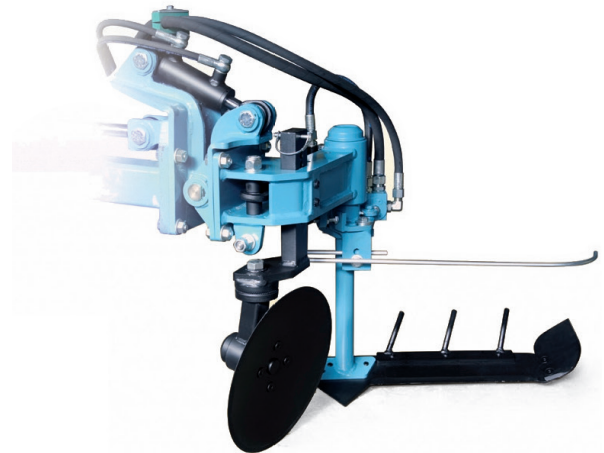

POLARIS SE POSTERIORE ED ANTERIORE

Testata per lama interceppo
con rientro automatico.
Per vigneti con interfilare stretto
e qualsiasi piantagione disposta a filare.

POLARIS SE VENTRALE

Testata per lama interceppo
con applicazione
FRA GLI ASSI DEL TRATTORE.

POLARIS SE VENTRALE BILATERALE

Testata per lama interceppo
DOPPIA con applicazione bilaterale
FRA GLI ASSI DEL TRATTORE.
Per lavorazione da 190 a 250 cm.

POLARIS SE SINGOLA

Testata per lama interceppo
SINGOLA da applicare
su altra attrezzatura.

UTENSILI

LAMA CON
PETTINE FISSO

LAMA CON
PETTINE MOBILE

DISCHIERA
COLMATRICE

KIT
ARATRINO

KIT TRINCINO
A FILO

KIT SPOLLONATRICE
A FILO

POLARIS DE POSTERIORE ED ANTERIORE

**Porta-attrezzi per l'interceppo
con rientro automatico.**
Per vigneti con interfilare stretto
e qualsiasi piantagione disposta a filare.

POLARIS DE VENTRALE

**Porta-attrezzi per l'interceppo
con rientro automatico.**
Per applicazione fra assi del trattore.