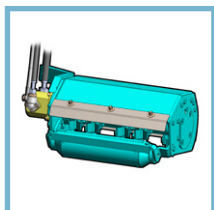

POLARIS SE POSTERIORE ED ANTERIORE

Testata per lama interceppo
con rientro automatico.
Per vigneti con interfilare stretto
e qualsiasi piantagione disposta a filare.

POLARIS SE VENTRALE

Testata per lama interceppo
con applicazione
FRA GLI ASSI DEL TRATTORE.

POLARIS SE VENTRALE BILATERALE

Testata per lama interceppo
DOPPIA con applicazione bilaterale
FRA GLI ASSI DEL TRATTORE.
Per lavorazione da 190 a 250 cm.

POLARIS SE SINGOLA

Testata per lama interceppo
SINGOLA da applicare
su altra attrezzatura.

**Porta-attrezzi per l'interceppo
con rientro automatico.**
Per vigneti con interfilare stretto
e qualsiasi piantagione disposta a filare.

POLARIS DE VENTRALE

**Porta-attrezzi per l'interceppo
con rientro automatico.**
Per applicazione fra assi del trattore.

**KIT FRESA
ROTATIVA**

**KIT ERPICE
ROTANTE**

**KIT SPAZZOLA
METALLICA**

**KIT
TRINCIAERBA**

**KIT TRINCINO
A FILO**

**KIT
SPOLLONATRICE**

Dati, descrizioni ed illustrazioni, sono forniti a puro titolo indicativo e non impegnativo. A.SPEDO & FIGLI SRL si riserva il diritto di apportare modifiche senza obbligo di preavviso. / Characteristics and descriptions are given as information and are not binding. A.SPEDO & FIGLI SRL reserves the right to revise or improve datas without notice / Données, descriptions et illustrations sont fournies à titre d'indication. A.SPEDO & FIGLI SRL se réserve le droit de modifier sans préavis.