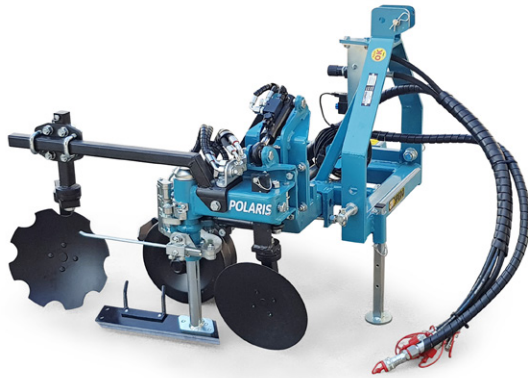

POLARIS SE POSTERIORE ED ANTERIORE

Testata per lama interceppo
con rientro automatico.
Per vigneti con interfilare stretto
e qualsiasi piantagione disposta a filare.

POLARIS SE VENTRALE

Testata per lama interceppo
con applicazione
FRA GLI ASSI DEL TRATTORE.

POLARIS SE VENTRALE BILATERALE

Testata per lama interceppo
DOPPIA con applicazione bilaterale
FRA GLI ASSI DEL TRATTORE.
Per lavorazione da 190 a 250 cm.

POLARIS SE SINGOLA

Testata per lama interceppo
SINGOLA da applicare
su altra attrezzatura.

UTENSILI

LAMA CON
PETTINE FISSO

LAMA CON
PETTINE MOBILE

DISCHIERA
COLMATRICE

KIT
ARATRINO

KIT TRINCINO
A FILO

KIT SPOLLONATRICE
A FILO

POLARIS DE POSTERIORE ED ANTERIORE

**Porta-attrezzi per l'interceppo
con rientro automatico.**
Per vigneti con interfilare stretto
e qualsiasi piantagione disposta a filare.

POLARIS DE VENTRALE

**Porta-attrezzi per l'interceppo
con rientro automatico.**
Per applicazione fra assi del trattore.