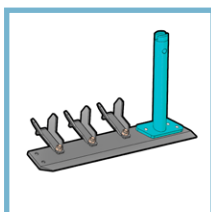

POLARIS SE POSTERIORE ED ANTERIORE

Testata per lama interceppo
con rientro automatico.
Per vigneti con interfilare stretto
e qualsiasi piantagione disposta a filare.

POLARIS SE VENTRALE

Testata per lama interceppo
con applicazione
FRA GLI ASSI DEL TRATTORE.

POLARIS SE VENTRALE BILATERALE

Testata per lama interceppo
DOPPIA con applicazione bilaterale
FRA GLI ASSI DEL TRATTORE.
Per lavorazione da 190 a 250 cm.

POLARIS SE SINGOLA

Testata per lama interceppo
SINGOLA da applicare
su altra attrezzatura.

UTENSILI

LAMA CON
PETTINE FISSO

LAMA CON
PETTINE MOBILE

DISCHIERA
COLMATRICE

KIT
ARATRINO

KIT TRINCINO
A FILO

KIT SPOLLONATRICE
A FILO

POLARIS DE POSTERIORE ED ANTERIORE

**Porta-attrezzi per l'interceppo
con rientro automatico.**
Per vigneti con interfilare stretto
e qualsiasi piantagione disposta a filare.

POLARIS DE VENTRALE

**Porta-attrezzi per l'interceppo
con rientro automatico.**
Per applicazione fra assi del trattore.