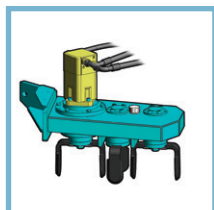

**KIT ERPICE
ROTANTE**