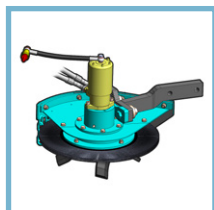

**KIT FRESA
ROTATIVA**